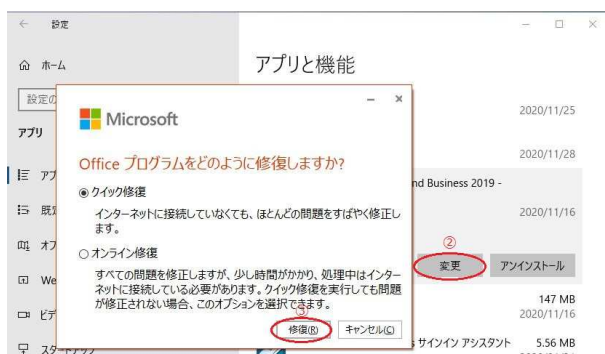

1. パソコンを再起動する

OfficeやWindowsに一時的なエラーが発生していることが原因で、Officeのアプリケーションを起動できないケースがあります。

一時的なエラーはPCを再起動すると直ることが多いため、PCの再起動を試してみてください。

2. Office を修復する

Officeのアプリケーションや設定データが破損していることが原因で、Word/Excel/PowerPointが起動できないケースが考えられます。

上記の問題は、Officeの修復機能を実行することで、問題が自動で修復され正常に起動できるようになる可能性があります。

Officeの修復機能を実行するには、次の手順で操作してください。

- ①「Windows マーク」を右クリックして「アプリと機能」を選択します。
- ②右ペインのアプリ一覧で「Microsoft Office (エディション名)」を選択して「変更」をクリックします。
- ③ユーザーアカウント制御が出た場合は「はい」をクリックします。
- ④「オンライン修復」のオプションを選択して「修復」をクリックします。
- ⑤ウィザードにしたがって修復を完了します。